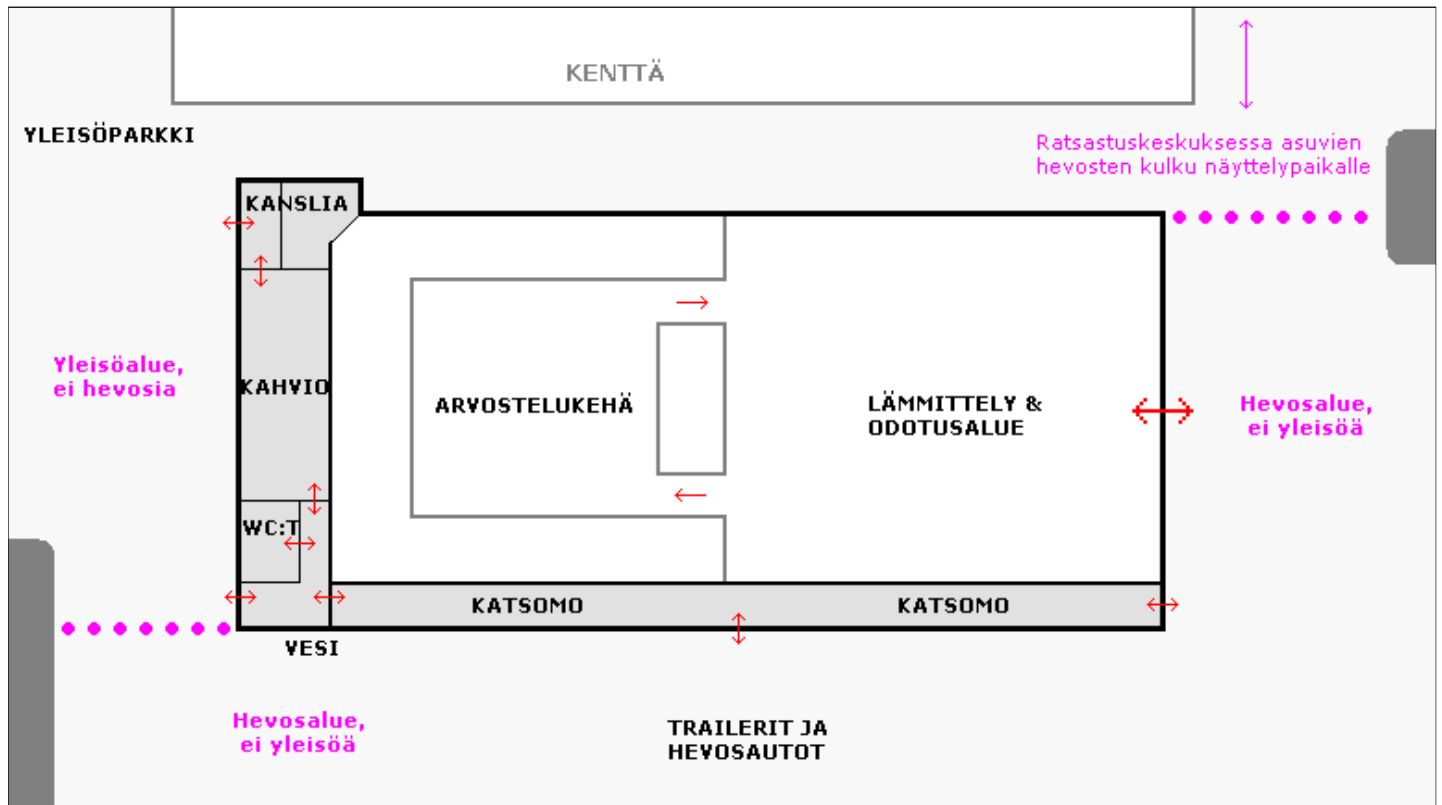

Alue ja pysäköinti

Näyttelypaikkana on Tampereen ratsastuskeskus, os. Niihamankatu 18, Tampere. Katso ajo-ohjeet TRS:n nettisivuilla <http://www.tampereenratsastusseura.fi/ratsastuskeskus/ajo-ohje_niihamaan/>.

Match show järjestetään kokonaisuudessaan ratsastuskeskuksen suuressa kilpailumaneesissa. Ponien ja hevosten kulku maneesiin tapahtuu maneesin päädyssä olevista ovista. Noudatathan järjestäjien näyttelypäivänä antamia ohjeita, ja muistathan jättää riittävästi turvaväliä vieraisiin hevosiin.

Yleisön kulku maneesiin tapahtuu kahviopäädystä. Turvallisuussyistä yleisö ei saa liikkua hevosalueilla.

Yleisöpysäköinti on kentän päädyssä. Trailerit ja hevosautot pysäköidään maneesin taakse pitkälle sivulle. Pysäköithän mahdollisimman tiiviisti, jotta myös muut osallistujat mahtuvat parkkiin.

Arvostelu

Tuomarina toimii Hippoksen tamma- ja varsalautakunnan jäsen Annu Stenqvist.

Kustakin osallistuvasta ponista ja hevosesta annetaan kirjallinen arvostelu. Arvostelut voi noutaa kilpailukansliasta luokan päättymisen jälkeen. Arvosteluista ei talleteta kopioita eikä niitä lähetetä näyttelyn jälkeen.

Näyttelyn eteneminen

Mukaan on ilmoittautunut yhteensä 35 eri-ikäistä ponia ja hevosta. Olemme jakaneet osallistujat kuuteen eri luokkaan tyyppiin (poni, kylmäverinen, lämminverinen) ja iän (1-3-vuotiaat, 4-vuotiaat ja vanhemmat) mukaan. Luokkien sisällä osallistujat on jaettu pareihin.

Luokan aluksi kaikki luokan osallistujat saapuvat arvostelukehään. Tämän jälkeen järjestäytyään riviin ja ensimmäinen pari tulee arvosteltavaksi. Kustakin hevosesta arvostellaan rakenne seisoen sekä käynti ja ravi kolmiomaisessa kuviossa liikkuen. Tuomari valitsee parista ykköspalkinnon saajan (punainen ruusuke) ja kakkospalkinnon saajan (sininen ruusuke). Jos osallistujalla ei ole paria, saa tuomari päättää, antaako hän sille arvosteluksi ykkös- vai kakkospalkinnon.